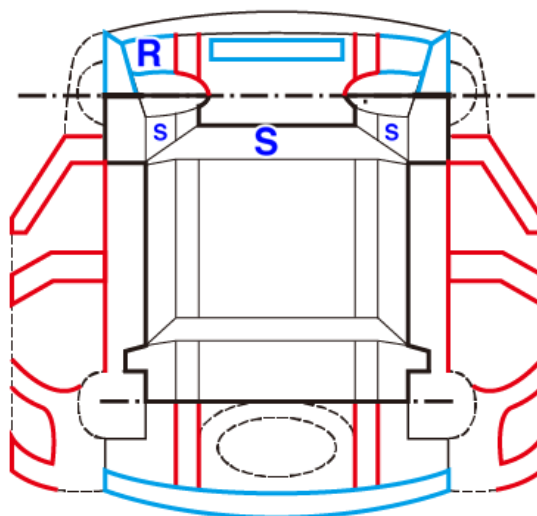

裕隆集團 行將企業 SAVE車輛查定表

查定表編號 AC062321082702 查定日期 2021/08/27

車輛基本資料

車牌號碼: 出廠年月: 201601 排氣量: 1299 CC
車輛廠牌: MITSUBISHI 車輛型式: VERYCA 引擎號碼: 4G13S1PB*****
車身號碼: 610*****

車輛查定結果

檢查項目	檢查結果	車身結構檢查結果描述
車身號碼	■ 本車無車身號碼異常之情事	左前葉子板有更換歷。左內龜前端有修復跡。左內龜後端、防火牆、右內龜後端有銹蝕。
引擎號碼	■ 本車無引擎號碼異常之情事	
泡水痕跡	■ 本車無遭受泡水之情事	
特殊用途	■ 本車未曾為營業計程車	

車身外觀狀況註記

車體結構狀況註記

代號說明: R:有板金修復跡 X:有更換歷 B:有超過拳頭大之凹陷 S:生銹

聲明事項: 1.本檢查表僅對受檢車輛的車況提出檢查說明,並不包含可提供售後保固及保證服務。

2.本檢查表僅檢查項目進行檢查確認,並未進行路試且不做機能件方面的檢查。

3.本檢查表非SAVE認證書,不做為SAVE認證車三大保證項目之依據。

加盟商 上盈汽車

查定工程師 周志銘