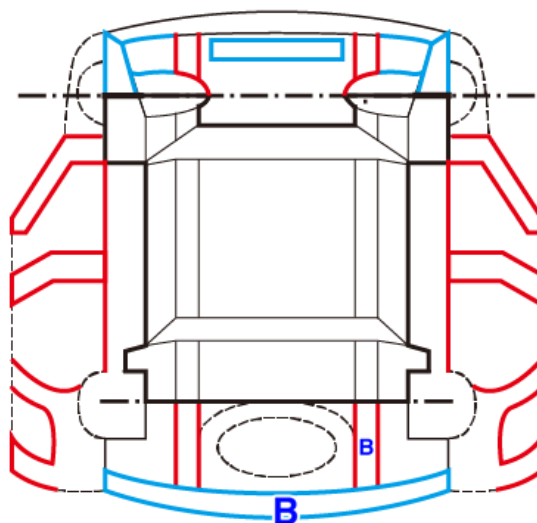

車體結構狀況註記

代號說明: R:有板金修復跡 X:有更換歷 B:有超過拳頭大之凹陷 S:生鏽

聲明事項: 1.本檢查表僅對受檢車輛的車況提出檢查說明,並不包含可提供售後保固及保證服務。
2.本檢查表僅檢查項目進行檢查確認,並未進行路試且不做機能件方面的檢查。
3.本檢查表非SAVE認證書,不做為SAVE認證車三大保證項目之依據。

加盟商 潔承汽車

查定工程師 林英衛